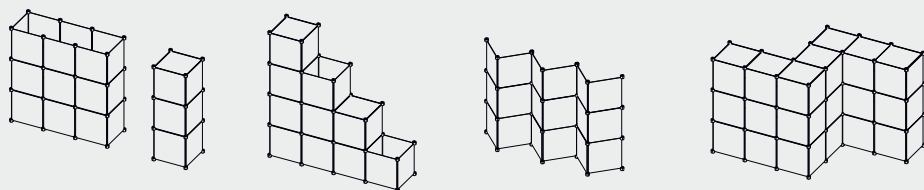

information

particolarmente indicato per pannelli leggeri flessibili e non troppo rigidi o per cartone di 5 mm di spessore, ma che si possano ridurre a 4 mm durante l'inserimento in digiplug.

besonders geeignet für flexible leichtstoffplatten oder karton mit 5mm, die sich auf 4mm bei ein-schub reduzieren.

especially recommended for flexible lightweight panels or cardboards with 5mm that reduce to 4mm when inserted

			pz/st/pc
1	DPLU8TR	digiplug full, 1pc	
2	DPLU5TR	digiplug half, 1pc	
3	DPLUREG	digiplug regular, 1pc	
4	DPLUAVEN	digiplug suction cup, 1pc	
5	DPLULMP	digiplug lamp, 1pc