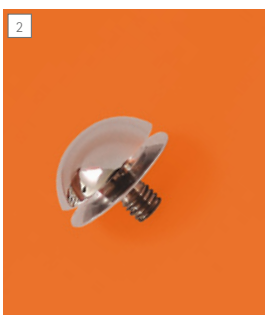

artrail

MADE IN EU design by KD

IT l'arte della presentazione. fly rail in combinazione con point, perla e hook, è ideale non solo per gallerie e per musei, ma può diventare un ottimo strumento anche per arredatori d'interni, decoratori e per allestitori di fiere e negozi. veloce da montare, facile e comodo da cambiare e posizionare. utilizzate più HOOK per presentare oggetti uno sotto l'altro. un consiglio: grazie a fly lot è possibile creare un elegante sistema in tensione. ordine: scegliete liberamente i componenti singoli in base alle esigenze del vostro allestimento.

DE die kunst der präsentation. fly rail kombiniert mit point, perla und hook, ideal nicht nur für galerien und museen, sondern auch für inneneinrichter, dekorateure, messe- und ladenbauer. schnell montiert, austausch wie positionierung jederzeit einfach und bequem. mit HOOK oben und unten: mehrere objekte übereinander kein problem. unser tip: mit fly lot ein elegantes spannsystem. bestellung: ganz flexibel wählen Sie je nach größe Ihrer anwendung die menge der einzelnen komponenten.

EN the art of presentation. fly rail in combination with point, perla and hook, ideal not only for galleries and museums, but also for decorators, shop fitters and booth builders. quickly mounted, exchange and positioning is quick and easy anytime. put hook on top and below: one object upon the other is no problem. our special. the straight tip: use FLY LOT and create an elegant suspended system. order: choose freely according to your application the quantity of the single components.

	ARTRAIL alluminio | aluminium | aluminium			pz/st/pc
	YRAIL20402000	2000mm		
	POINT cromo | chrom | chrome		1box	pz/st/pc
	FPO1512CM	40pcs		
	PERLA cromo | chrom | chrome			
	FPE10CM	40pcs		
	HOOK cromo | chrom | chrome			
	FHM1040CM	20pcs		
	AFIL inox | stahl | steel		1box	1m
	AFIL05	Ø1,7mm, 5m		
	AFIL25	Ø1,7mm, 25m		
	ABOB500	Ø1,7mm, 500m		
	AFIL inox | edelstahl | stainless steel			
	AFILIX05	Ø1,2mm, 5m		
	AFILIX25	Ø1,2mm, 25m		
	AFILIX500	Ø1,2mm, 500m		

combinations