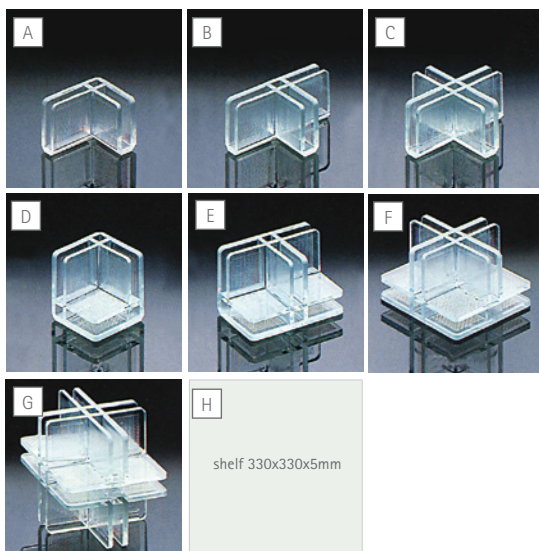

information

pz/st/pc

A	FCONA	1pc
B	FCONB	1pc
C	FCONC	1pc
D	FCOND	1pc
E	FCONE	1pc
F	FCONF	1pc
G	FCONG	1pc
H	FCON330PL shelf, transparent acrylic, 330x330x5mm	1pc