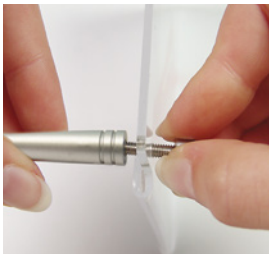

desk

MADE IN EU design by KD

IT supporto da tavolo variabile con sistema a brugola. desk, elegante e variabile, è la soluzione ideale per le vostre informazioni da tavolo e da banco. inserire il pannello nella brugola e fissarlo con la testina anteriore. grazie alla posizione del foro da praticare, si può scegliere e definire l'inclinazione del pannello: più in alto è il foro, maggiore sarà l'inclinazione del pannello. per pannelli singoli come anche per sistemi a sandwich. materiale: ottone cromato o alluminio anodizzato. foro del pannello: Ø4mm.

DE thekeninfo, variables steck-schraubsystem. desk extravagant und variabel, ihre lösung für counterpräsentation. gewindesttift durch das paneel stecken, mit body und kopf verschrauben. durch positionierung der lochbohrung bestimmen sie die neigung des aufstellers: je höher die bohrung, desto mehr neigung erhält das paneel. für einzelpaneel wie sandwich-systeme gleichermaßen geeignet. material: messing veredelt oder eloxiertes aluminium. lochbohrung: Ø4mm.

EN sign support for counter, variable plug-screwsystem. desk is your choice when you look for a fancy counter sign support. put the allen screw through the panel, screw on body and head. with the position of the hole you adjust the inclination of the sign: the higher the hole the more the panel leans back. adapted for single signs as well as for sandwich-systems. material: plated brass or anodized aluminium. hole: Ø4mm

combinations

	cromo | chrom | chrome	1 box	pz/st/pc
	FDK0975CM*	10pcs	
	argento | silber | silver		
	FDK0975AL	10pcs