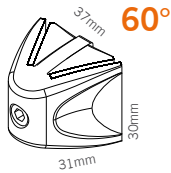

ix bond

MADE IN EU design by KD

6

ulteriori informazioni pag.
mehr details s.
more information p.

196

IT ixbond può connettere pannelli da 3 a 10mm con sicurezza e senza il rischio di torsioni. discreto e funzionale una volta uniti, i pannelli risulteranno a soli 6mm di distanza. la vite di chiusura é facilmente raggiungibile dal lato esterno e dal lato interno garantendo cosí la migliore comodità di esercizio - pratico, specialmente per strutture 3D o vicino alle pareti. ergonomici e decorativi „snodi“ per montare in convenienza. cacciavite a parte

DE ixbond verbindet panel von 3-10mm stufenlos sicher und verwindungsstabil. die sichtfuge bleibt dabei immer dezent mit 6mm. die schraube kann beidseitig (innen wie aussen) eingesetzt werden - praktisch, wenn sie räumliche konstruktionen umsetzen oder nahe an wänden bauen. ergonomische und ästhetische griffmulden erleichtern die montage. gewünschte anzahl inbus-schlüssel bitte extra bestellen.

EN ixbond connects 3-10mm panels infinitely and free of torsion. the face joint remains at a discrete 6mm gap. the screw can be mounted from both sides. convenient if you create structures in 3-D or close to walls. ergonomic and decorative recessed grips make mounting easy. order the required keys separately.

information

			pz/st/pc
1	IX2B60AR	60° connector, 1pc	
2	IX2B90AR	90° connector, 1pc	
3	IX2B120AR	135° connector, 1pc	
4	IX2B180AR	180° connector, 1pc	
5	IX2BSWAR	sandwich connector, 1pc	
6	SOKEY4	t-handle hex key, 1pc