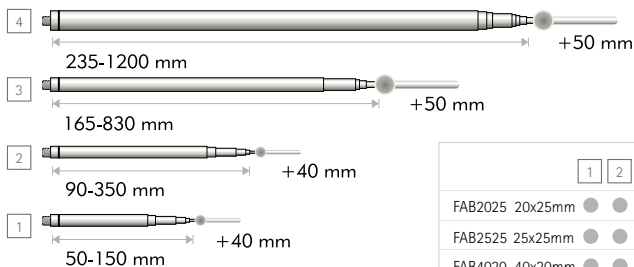

antenna

MADE IN EU design by KD

IT antenna con morsetto a cocodrillo. regolabili in altezza grazie ai bracci telescopici, disponibili in 4 formati, tutti dotati di un robusto morsetto a cocodrillo. in combinazione con le basi per antenne per l'esposizione di prezzi o informazioni, in vetrina, come segnaposto o porta-messaggi. ideali anche per la presentazione di oggetti piccoli e leggeri. materiali: ottone cromato, morsetto nichelato. confezione: 5pz.

DE antenna clip. stufenlos höhenverstellbare teleskop-antenne in vier grössen mit extra starker krokodilklamme. zusammen mit antenna basis für die preisauszeichnung, zur schaufenstergestaltung, als tischaufsteller oder infohalter. auch für die präsentation kleiner, leichter objekte geeignet. material: messing verchromt, clip vernickelt. packung: 5st.

EN antenna clip. infinitely adjustable for height in four sizes with very strong alligator crimp. in combination with antenna base for price tags, decoration of the shop window, as table display or information support. even suitable for the presentation of small and lightweight objects. material: chrome-plated brass, crimp nickel-plated. box: 5pcs.

	1	2	3	4
FAB2025 20x25mm	●	●		
FAB2525 25x25mm	●	●		
FAB4020 40x20mm	●	●	●	
FAB5010 50x10mm	●	●	●	●

			1 box	pz/st/pc
1	FA50150	50-150+40mm, 5pcs		
2	FA90350	90-350+40mm, 5pcs		
3	FA165830	165-830+50mm, 5pcs		
4	FA2351200	235-1200+50mm, 5pcs