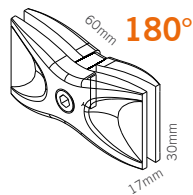

ix bond

MADE IN EU design by KD

6

ulteriori informazioni pag.
mehr details s.
more information p.

196

IT ixbond può connettere pannelli da 3 a 10mm con sicurezza e senza il rischio di torsioni. discreto e funzionale una volta uniti, i pannelli risulteranno a soli 6mm di distanza. la vite di chiusura é facilmente raggiungibile dal lato esterno e dal lato interno garantendo cosí la migliore comodità di esercizio - pratico, specialmente per strutture 3D o vicino alle pareti. ergonomici e decorativi „snodi“ per montare in convenienza. cacciavite a parte

DE ixbond verbindet panel von 3-10mm stufenlos sicher und verwindungsstabil. die sichtfuge bleibt dabei immer dezent mit 6mm. die schraube kann beidseitig (innen wie aussen) eingesetzt werden - praktisch, wenn sie räumliche konstruktionen umsetzen oder nahe an wänden bauen. ergonomische und ästhetische griffmulden erleichtern die montage. gewünschte anzahl inbus-schlüssel bitte extra bestellen.

EN ixbond connects 3-10mm panels infinitely and free of torsion. the face joint remains at a discrete 6mm gap. the screw can be mounted from both sides. convenient if you create structures in 3-D or close to walls. ergonomic and decorative recessed grips make mounting easy. order the required keys separately.

information

			pz/st/pc
1	IX2B60AR	60° connector, 1pc	
2	IX2B90AR	90° connector, 1pc	
3	IX2B120AR	135° connector, 1pc	
4	IX2B180AR	180° connector, 1pc	
5	IX2BSWAR	sandwich connector, 1pc	
6	SOKEY4	t-handle hex key, 1pc