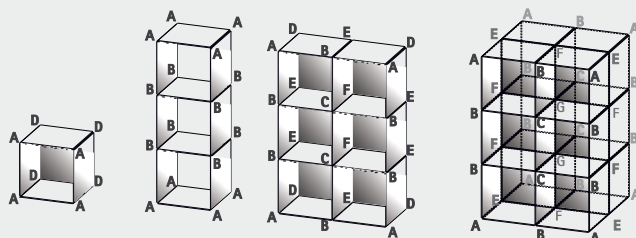

information

pz/st/pc

A	FCONA	1pc
B	FCONB	1pc
C	FCONC	1pc
D	FCOND	1pc
E	FCONE	1pc
F	FCONF	1pc
G	FCONG	1pc
H	FCON330PL shelf, transparent acrylic, 330x330x5mm	1pc