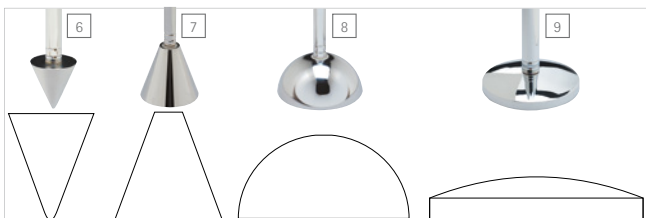

antenna base

MADE IN EU design by KD

IT basi per antenne: a semicerchio, piatta, conica o a punta. in combinazione con le antenne. materiale: ottone cromato con filettatura per il sostegno delle antenne. confezione: 5pz.

DE antenna basis: halbrund, flach, konisch oder als steckfuss. material: messing verchromt, mit gewinde für antenna clip. packung: 5st.

EN antenna base: hemisphere, flat, conic or as a stick. material: brass chrome-plated, with thread for antenna clip. box: 5pcs.