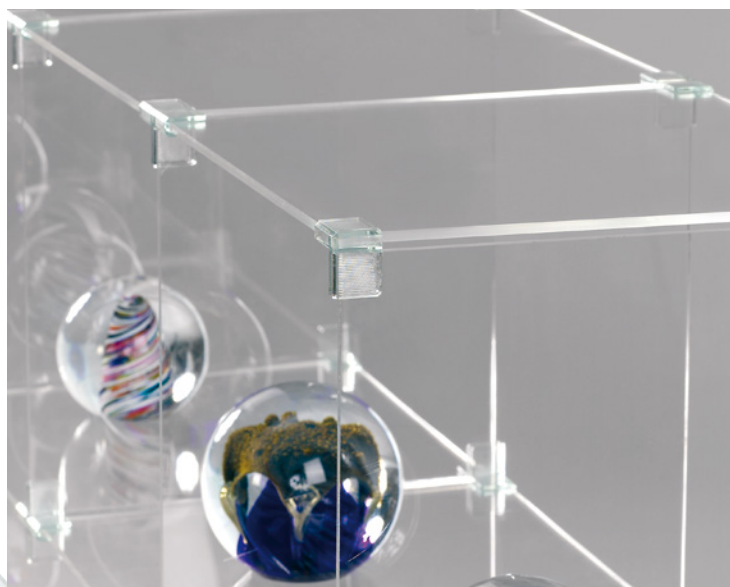

# connector

MADE IN TAIWAN quality control by KD

**IT** sistema modulare per vetrine ad incastro. realizzate la vostra personalissima vetrina con pannelli da 5mm ed i fissaggi angolari connector in policarbonato color vetro. a seconda della forma e delle dimensioni della vostra applicazione, ordinate i singoli pezzi che vi servono. gli esempi qui riproposti vi aiutano nella scelta del fissaggio giusto. ideale per negozi, showroom, musei, vetrine e anche per l'arredamento di casa.