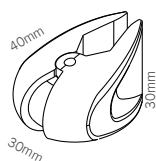

ix bond

MADE IN EU design by KD

6

ulteriori informazioni pag.
mehr details s.
more information p.

196

IT ixbond può connettere pannelli da 3 a 10mm con sicurezza e senza il rischio di torsioni. discreto e funzionale una volta uniti, i pannelli risulteranno a soli 6mm di distanza. la vite di chiusura é facilmente raggiungibile dal lato esterno e dal lato interno garantendo cosí la migliore comodità di esercizio - pratico, specialmente per strutture 3D o vicino alle pareti. ergonomici e decorativi „snodi“ per montare in convenienza. cacciavite a parte

DE ixbond verbindet panel von 3-10mm stufenlos sicher und verwindungsstabil. die sichtfuge bleibt dabei immer dezent mit 6mm. die schraube kann beidseitig (innen wie aussen) eingesetzt werden - praktisch, wenn sie räumliche konstruktionen umsetzen oder nahe an wänden bauen. ergonomische und ästhetische griffmulden erleichtern die montage. gewünschte anzahl inbus-schlüssel bitte extra bestellen.

EN ixbond connects 3-10mm panels infinitely and free of torsion. the face joint remains at a discrete 6mm gap. the screw can be mounted from both sides. convenient if you create structures in 3-D or close to walls. ergonomic and decorative recessed grips make mounting easy. order the required keys separately.

information

			pz/st/pc
1	IX2B60AR	60° connector, 1pc	
2	IX2B90AR	90° connector, 1pc	
3	IX2B120AR	135° connector, 1pc	
4	IX2B180AR	180° connector, 1pc	
5	IX2BSWAR	sandwich connector, 1pc	
6	SOKEY4	t-handle hex key, 1pc