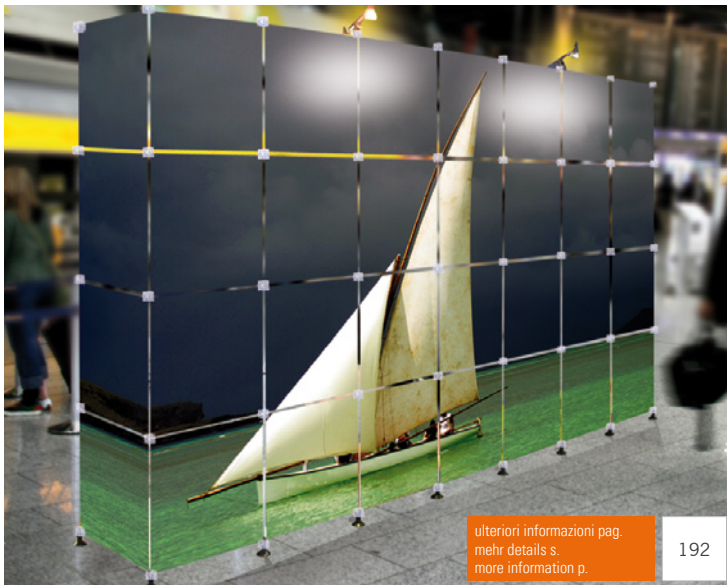

digiplug

MADE IN CHINA quality control by KD

ulteriori informazioni pag.
mehr details s.
more information p.

192

IT leggero, facile da usare, veloce da installare: ecco digiplug, il connettore ad 8 vie per pannelli con spessore di 4 mm. digiplug è particolarmente consigliato con pannelli leggeri, di piccole dimensioni e quadrati, perchè il connettore si monta sugli angoli, non in mezzo. digiplug da un lato è filettato, per consentirne l'utilizzo con tutta una serie di accessori. vi offriamo digiplug come set completo fornito in un a pratica valigetta per il trasporto o a singoli componenti.

DE schnell leicht und einfach: das ist digiplug 8-wege verbinder für 4mm starke paneele. besonders empfiehlt sich digiplug mit kleinformatigen, quadratischen leichtstoffplatten, da digiplug an den ecken, nicht mittig, eingesetzt wird. jeder digiplug hat an einer seite ein gewinde für die befestigung von zubehör. wir bieten ihnen digiplug als komplettset im praktischen transportkoffer oder als einzelkomponente an.

EN quick, light and easy: this is digiplug, the 8-way connector for 4mm panels. especially recommended is digiplug with small sized, squared lightweight panels as the connector is used at the corners, not in the middle. every digiplug comes with a thread on one side for mounting the accessories. we offer digiplug as a complete set with handy transport case or as single components.