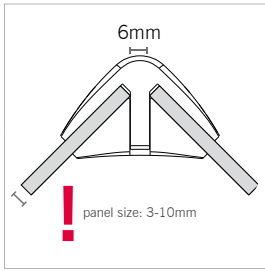

ix bond

MADE IN EU design by KD

6

ulteriori informazioni pag.
mehr details s.
more information p.

196

IT ixbond può connettere pannelli da 3 a 10mm con sicurezza e senza il rischio di torsioni. discreto e funzionale una volta uniti, i pannelli risulteranno a soli 6mm di distanza. la vite di chiusura é facilmente raggiungibile dal lato esterno e dal lato interno garantendo cosí la migliore comodità di esercizio - pratico, specialmente per strutture 3D o vicino alle pareti. ergonomici e decorativi „snodi“ per montare in convenienza. cacciavite a parte

DE ixbond verbindet panel von 3-10mm stufenlos sicher und verwindungsstabil. die sichtfuge bleibt dabei immer dezent mit 6mm. die schraube kann beidseitig (innen wie aussen) eingesetzt werden - praktisch, wenn sie räumliche konstruktionen umsetzen oder nahe an wänden bauen. ergonomische und ästhetische griffmulden erleichtern die montage. gewünschte anzahl inbus-schlüssel bitte extra bestellen.

EN ixbond connects 3-10mm panels infinitely and free of torsion. the face joint remains at a discrete 6mm gap. the screw can be mounted from both sides. convenient if you create structures in 3-D or close to walls. ergonomic and decorative recessed grips make mounting easy. order the required keys separately.

information

			pz/st/pc
1	IX2B60AR	60° connector, 1pc	
2	IX2B90AR	90° connector, 1pc	
3	IX2B120AR	135° connector, 1pc	
4	IX2B180AR	180° connector, 1pc	
5	IX2BSWAR	sandwich connector, 1pc	
6	SOKEY4	t-handle hex key, 1pc