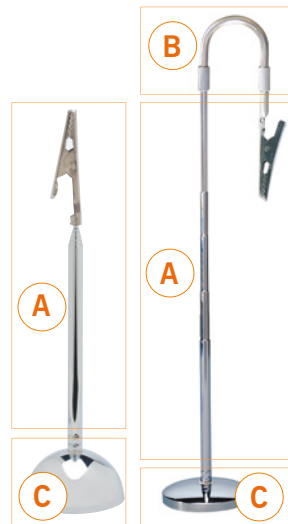

antenna

MADE IN EU design by KD

IT antenna con morsetto a cocodrillo. regolabili in altezza grazie ai bracci telescopici, disponibili in 4 formati, tutti dotati di un robusto morsetto a cocodrillo. in combinazione con le basi per antenne per l'esposizione di prezzi o informazioni, in vetrina, come segnaposto o porta-messaggi. ideali anche per la presentazione di oggetti piccoli e leggeri. materiali: ottone cromato, morsetto nichelato. confezione: 5pz.

DE antenna clip. stufenlos höhenverstellbare teleskop-antenne in vier grössen mit extra starker krokodilklamme. zusammen mit antenna basis für die preisauszeichnung, zur schaufenstergestaltung, als tischaufsteller oder infohalter. auch für die präsentation kleiner, leichter objekte geeignet. material: messing verchromt, clip vernickelt. packung: 5st.

EN antenna clip. infinitely adjustable for height in four sizes with very strong alligator crimp. in combination with antenna base for price tags, decoration of the shop window, as table display or information support. even suitable for the presentation of small and lightweight objects. material: chrome-plated brass, crimp nickel-plated. box: 5pcs.

	1	2	3	4
FAB2025 20x25mm	●	●		
FAB2525 25x25mm	●	●		
FAB4020 40x20mm	●	●	●	
FAB5010 50x10mm	●	●	●	●

			1 box	pz/st/pc
1	FA50150	50-150+40mm, 5pcs		
2	FA90350	90-350+40mm, 5pcs		
3	FA165830	165-830+50mm, 5pcs		
4	FA2351200	235-1200+50mm, 5pcs		

arco

MADE IN EU design by KD

IT arco per antenna. connettore 180° con bussola per antenna. semplicemente avvitare. materiale: acciaio inox, bussola ottone nichelato, con filettatura per il sostegno delle antenne. confezione: 5pz.