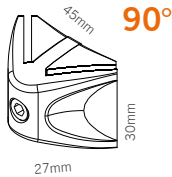

ix bond

MADE IN EU design by KD

6

ulteriori informazioni pag.
mehr details s.
more information p.

196

IT ixbond può connettere pannelli da 3 a 10mm con sicurezza e senza il rischio di torsioni. discreto e funzionale una volta uniti, i pannelli risulteranno a soli 6mm di distanza. la vite di chiusura é facilmente raggiungibile dal lato esterno e dal lato interno garantendo cosí la migliore comodità di esercizio - pratico, specialmente per strutture 3D o vicino alle pareti. ergonomici e decorativi „snodi“ per montare in convenienza. cacciavite a parte

DE ixbond verbindet panel von 3-10mm stufenlos sicher und verwindungsstabil. die sichtfuge bleibt dabei immer dezent mit 6mm. die schraube kann beidseitig (innen wie aussen) eingesetzt werden - praktisch, wenn sie räumliche konstruktionen umsetzen oder nahe an wänden bauen. ergonomische und ästhetische griffmulden erleichtern die montage. gewünschte anzahl inbus-schlüssel bitte extra bestellen.

EN ixbond connects 3-10mm panels infinitely and free of torsion. the face joint remains at a discrete 6mm gap. the screw can be mounted from both sides. convenient if you create structures in 3-D or close to walls. ergonomic and decorative recessed grips make mounting easy. order the required keys separately.

information

			pz/st/pc
1	IX2B60AR	60° connector, 1pc	
2	IX2B90AR	90° connector, 1pc	
3	IX2B120AR	135° connector, 1pc	
4	IX2B180AR	180° connector, 1pc	
5	IX2BSWAR	sandwich connector, 1pc	
6	SOKEY4	t-handle hex key, 1pc