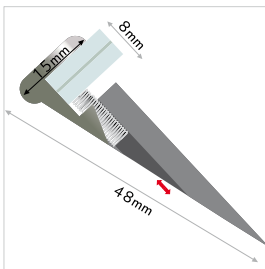

table

MADE IN EU design by KD

IT informazioni da tavolo con stile. soluzione design pratica ed elegante per espositori da tavolo e da banco. appoggio stabile per segnaposto, cartellini di informazione, e cornici in vetro, legno, acrilico o metallo. il fissaggio avviene tramite la brugola nascosta sotto la base del supporto. materiale: ottone con cromatura.

DE thekeninfo mit stil. praktische und elegante designlösung für tisch- und thekenaufsteller. stabiler stand für schilder, tischkarten oder fotorahmen. befestigung erfolgt mit der auf der unterseite verdeckt liegenden madenschraube. material: messing veredelt.

EN stylish sign support for counter. convenient and elegant support for table and counter. signs, frames, or name cards stand firm with table support. suitable for all materials like glass, wood, acrylic or metal. the panels are fixed with the allen screw on the rear side. material: plated brass.

combinations

	cromo | chrom | chrome	1 box	pz/st/pc
	FT1548CM	20pcs	
	argento | silber | silver		
	FT1548AR	20pcs	
	nero | schwarz | black		
	FT1548SZ*	20pcs