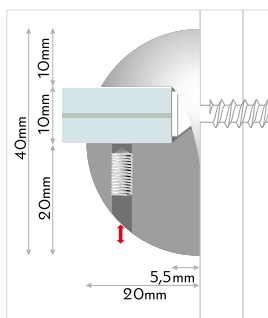

punto

MADE IN EU design by KD

IT supporto per pannelli e ripiani per parete/soffitto o da banco. grazie a punto possono venir fissate targhe e pannelli ma anche ripiani e piccoli scaffali in qualsiasi posto e posizione. punto infatti si può utilizzare a parete, a soffitto o da banco, offrendo svariate possibilità di applicazione: anche come base per segnaposto da tavolo. materiale: ottone con cromatura.

DE paneel- und ablagenhalter für wand/decke/boden. befestigen sie mit fisso punto schilder und paneele, aber auch ablagen in jeder position und in jedem winkel. punto lässt sich wand-, decken- oder bodenmontieren mit vielfältigen anwendungsmöglichkeiten: u.a. als counter-schild. material: veredeltes messing.

EN panel support for wall/ceiling/floor. mount with punto signs and panels but also shelves in any position and angle. punto can be mounted on wall, ceiling or floor. use punto for a lot of purposes: small shelves or wall racks, ceiling and wall mounted for partition or for your name plate on desk and counter. material: plated brass.

combinations

	chromo | chrom | chrome	10pcs	1 box	pz/st/pc
	FPT4020CM	10pcs		
	argento | silber | silver	10pcs		
	FPT4020AR	10pcs