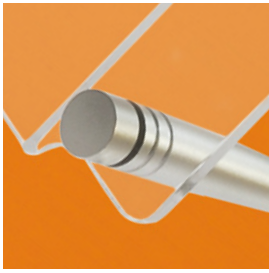

desk

MADE IN EU design by KD

IT supporto da tavolo variabile con sistema a brugola. desk, elegante e variabile, è la soluzione ideale per le vostre informazioni da tavolo e da banco. inserire il pannello nella brugola e fissarlo con la testina anteriore. grazie alla posizione del foro da praticare, si può scegliere e definire l'inclinazione del pannello: più in alto è il foro, maggiore sarà l'inclinazione del pannello. per pannelli singoli come anche per sistemi a sandwich. materiale: ottone cromato o alluminio anodizzato. foro del pannello: Ø4mm.

DE thekeninfo, variables steck-schraubsystem. desk extravagant und variabel, ihre lösung für counterpräsentation. gewindesttift durch das paneel stecken, mit body und kopf verschrauben. durch positionierung der lochbohrung bestimmen sie die neigung des aufstellers: je höher die bohrung, desto mehr neigung erhält das paneel. für einzelpaneel wie sandwich-systeme gleichermaßen geeignet. material: messing veredelt oder eloxiertes aluminium. lochbohrung: Ø4mm.

EN sign support for counter, variable plug-screwsystem. desk is your choice when you look for a fancy counter sign support. put the allen screw through the panel, screw on body and head. with the position of the hole you adjust the inclination of the sign: the higher the hole the more the panel leans back. adapted for single signs as well as for sandwich-systems. material: plated brass or anodized aluminium. hole: Ø4mm

combinations

	cromo | chrom | chrome	1 box	pz/st/pc
	FDK0975CM*	10pcs	
	argento | silber | silver		
	FDK0975AL	10pcs