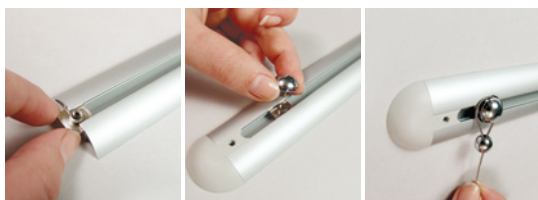

artrail

MADE IN EU design by KD

IT l'arte della presentazione. fly rail in combinazione con point, perla e hook, è ideale non solo per gallerie e per musei, ma può diventare un ottimo strumento anche per arredatori d'interni, decoratori e per allestitori di fiere e negozi. veloce da montare, facile e comodo da cambiare e posizionare. utilizzate più HOOK per presentare oggetti uno sotto l'altro. un consiglio: grazie a fly lot è possibile creare un elegante sistema in tensione. ordine: scegliete liberamente i componenti singoli in base alle esigenze del vostro allestimento.

DE die kunst der präsentation. fly rail kombiniert mit point, perla und hook, ideal nicht nur für galerien und museen, sondern auch für inneneinrichter, dekorateure, messe- und ladenbauer. schnell montiert, austausch wie positionierung jederzeit einfach und bequem. mit HOOK oben und unten: mehrere objekte übereinander kein problem. unser tip: mit fly lot ein elegantes spannsystem. bestellung: ganz flexibel wählen Sie je nach größe Ihrer anwendung die menge der einzelnen komponenten.

EN the art of presentation. fly rail in combination with point, perla and hook, ideal not only for galleries and museums, but also for decorators, shop fitters and booth builders. quickly mounted, exchange and positioning is quick and easy anytime. put hook on top and below: one object upon the other is no problem. our special. the straight tip: use FLY LOT and create an elegant suspended system. order: choose freely according to your application the quantity of the single components.

	ARTRAIL alluminio | aluminium | aluminium			pz/st/pc
	YRAIL20402000	2000mm		
	POINT cromo | chrom | chrome		1box	pz/st/pc
	FPO1512CM	40pcs		
	PERLA cromo | chrom | chrome			
	FPE10CM	40pcs		
	HOOK cromo | chrom | chrome			
	FHM1040CM	20pcs		
	AFIL inox | stahl | steel		1box	1m
	AFIL05	Ø1,7mm, 5m		
	AFIL25	Ø1,7mm, 25m		
	ABOB500	Ø1,7mm, 500m		
	AFIL inox | edelstahl | stainless steel			
	AFILIX05	Ø1,2mm, 5m		
	AFILIX25	Ø1,2mm, 25m		
	AFILIX500	Ø1,2mm, 500m		

combinations