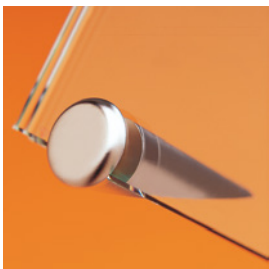

table

MADE IN EU design by KD

IT informazioni da tavolo con stile. soluzione design pratica ed elegante per espositori da tavolo e da banco. appoggio stabile per segnaposto, cartellini di informazione, e cornici in vetro, legno, acrilico o metallo. il fissaggio avviene tramite la brugola nascosta sotto la base del supporto. materiale: ottone con cromatura.

DE thekeninfo mit stil. praktische und elegante designlösung für tisch- und thekenaufsteller. stabiler stand für schilder, tischkarten oder fotorahmen. befestigung erfolgt mit der auf der unterseite verdeckt liegenden madenschraube. material: messing veredelt.

EN stylish sign support for counter. convenient and elegant support for table and counter. signs, frames, or name cards stand firm with table support. suitable for all materials like glass, wood, acrylic or metal. the panels are fixed with the allen screw on the rear side. material: plated brass.

combinations

	cromo | chrom | chrome	1 box	pz/st/pc
	FT1548CM	20pcs	
	argento | silber | silver		
	FT1548AR	20pcs	
	nero | schwarz | black		
	FT1548SZ*	20pcs