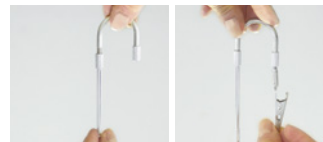

1 box	pz/st/pc
5	FARC180*	5pcs