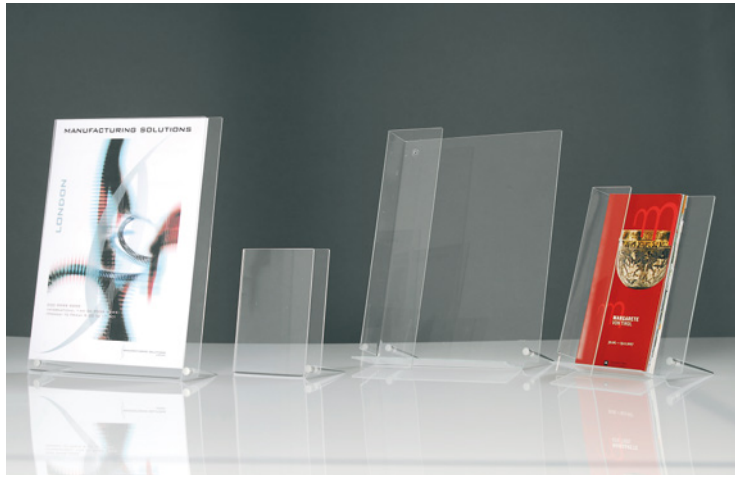

desk

MADE IN EU design by KD

IT supporto da tavolo variabile con sistema a brugola. desk, elegante e variabile, è la soluzione ideale per le vostre informazioni da tavolo e da banco. inserire il pannello nella brugola e fissarlo con la testina anteriore. grazie alla posizione del foro da praticare, si può scegliere e definire l'inclinazione del pannello: più in alto è il foro, maggiore sarà l'inclinazione del pannello. per pannelli singoli come anche per sistemi a sandwich. materiale: ottone cromato o alluminio anodizzato. foro del pannello: Ø4mm.

DE thekeninfo, variables steck-schraubsystem. desk extravagant und variabel, ihre lösung für counterpräsentation. gewindesttift durch das paneel stecken, mit body und kopf verschrauben. durch positionierung der lochbohrung bestimmen sie die neigung des aufstellers: je höher die bohrung, desto mehr neigung erhält das paneel. für einzelpaneel wie sandwich-systeme gleichermaßen geeignet. material: messing veredelt oder eloxiertes aluminium. lochbohrung: Ø4mm.

EN sign support for counter, variable plug-screwsystem. desk is your choice when you look for a fancy counter sign support. put the allen screw through the panel, screw on body and head. with the position of the hole you adjust the inclination of the sign: the higher the hole the more the panel leans back. adapted for single signs as well as for sandwich-systems. material: plated brass or anodized aluminium. hole: Ø4mm

combinations

	cromo | chrom | chrome	1 box	pz/st/pc
	FDK0975CM*	10pcs	
	argento | silber | silver		
	FDK0975AL	10pcs