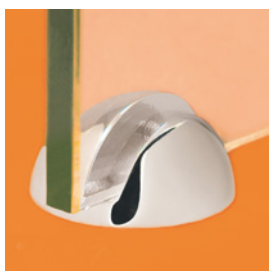

punto

MADE IN EU design by KD

IT supporto per pannelli e ripiani per parete/soffitto o da banco. grazie a punto possono venir fissate targhe e pannelli ma anche ripiani e piccoli scaffali in qualsiasi posto e posizione. punto infatti si può utilizzare a parete, a soffitto o da banco, offrendo svariate possibilità di applicazione: anche come base per segnaposto da tavolo. materiale: ottone con cromatura.

DE paneel- und ablagenhalter für wand/decke/boden. befestigen sie mit fisso punto schilder und paneele, aber auch ablagen in jeder position und in jedem winkel. punto lässt sich wand-, decken- oder bodenmontieren mit vielfältigen anwendungsmöglichkeiten: u.a. als counter-schild. material: veredeltes messing.

EN panel support for wall/ceiling/floor. mount with punto signs and panels but also shelves in any position and angle. punto can be mounted on wall, ceiling or floor. use punto for a lot of purposes: small shelves or wall racks, ceiling and wall mounted for partition or for your name plate on desk and counter. material: plated brass.

combinations

	chromo | chrom | chrome	10pcs	1 box	pz/st/pc
	FPT4020CM	10pcs		
	argento | silber | silver	10pcs		
	FPT4020AR	10pcs