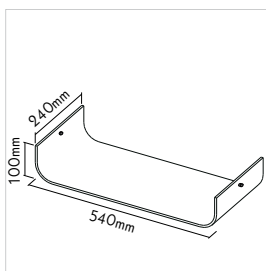

ala

MADE IN EU design by KD