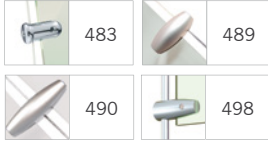

combinations