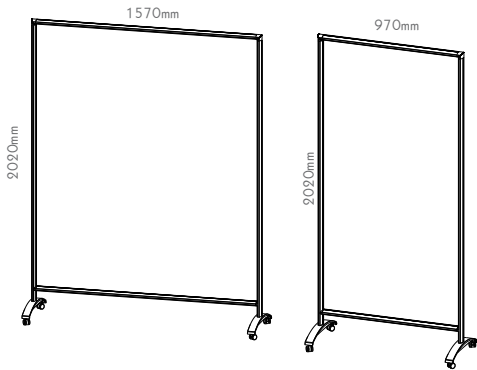

soistes®
profile yourself!® patented

have a look at the **soistes** catalogue.

ulteriori informazioni pag.
mehr details s.
more information p.

298

SOCA900

cart 900mm, 1pc

pz/st/pc

SOCA1500

cart 1500mm, 1pc