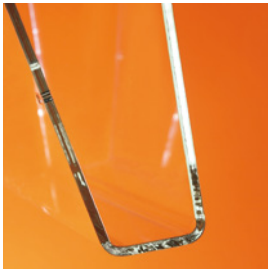

flybag

MADE IN EU design by KD