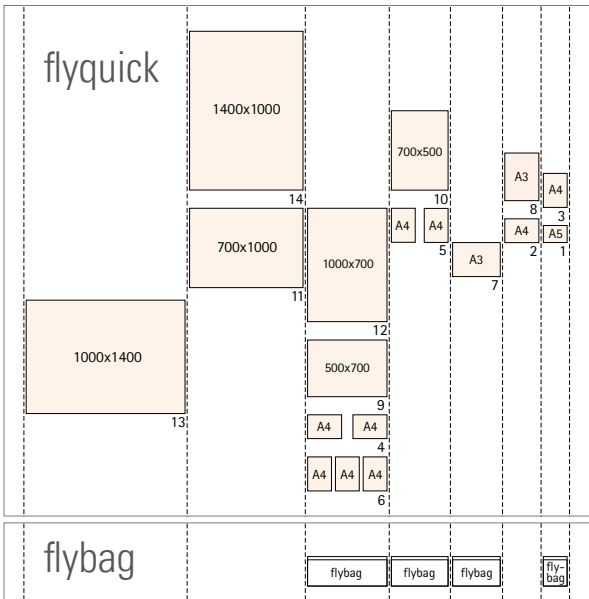

combinations