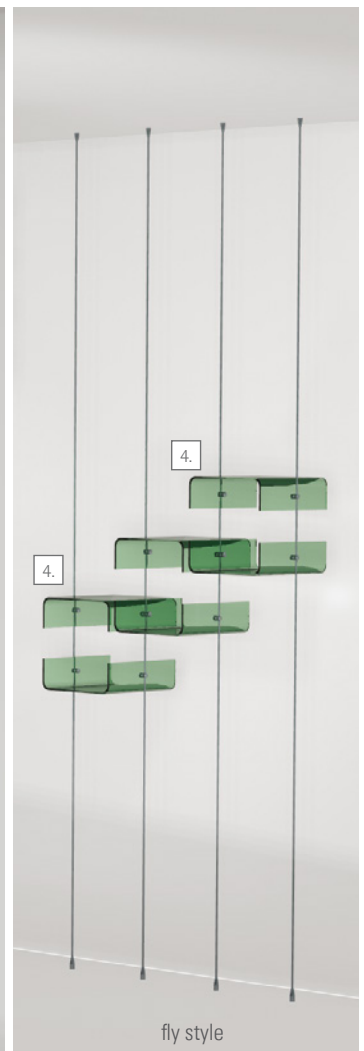

FLY SHOW

fly show

IT in combinazione con i sistemi FLY, tutto l'occorrente per un'elegante presentazione di informazioni e di oggetti: porta poster, porta cataloghi, ripiani, cubi e cornici.

fly show

DE passend für die FLY systeme alles für die stilgerechte präsentation von informationen und objekten: posterhalter, prospektaschen, fachböden, regalkuben und cliprahmen.

fly show

EN matching the FLY systems, everything you need for a stylish presentation of information and items: posterholder, brochure bags, holder for blister packs, shelves, rack cubes and clip frames.

						
flybag	flyquick	tray 500	ala	flyshelf	carrello	cart soistes
504	504	505	505	505	506	507

www.show-tool.com

flybag

MADE IN EU design by KD

IT tasche portaprospekti per sistemi in tensione su cavi. ideale per materiale informativo da prendere, tipo brochure, cataloghi, giornali o depliant. adatte soprattutto per sistemi informativi su cavi di acciaio. fornite con forellini sulle alette ai lati per il fissaggio laterale. materiale: acrilico color vetro o trasparente.