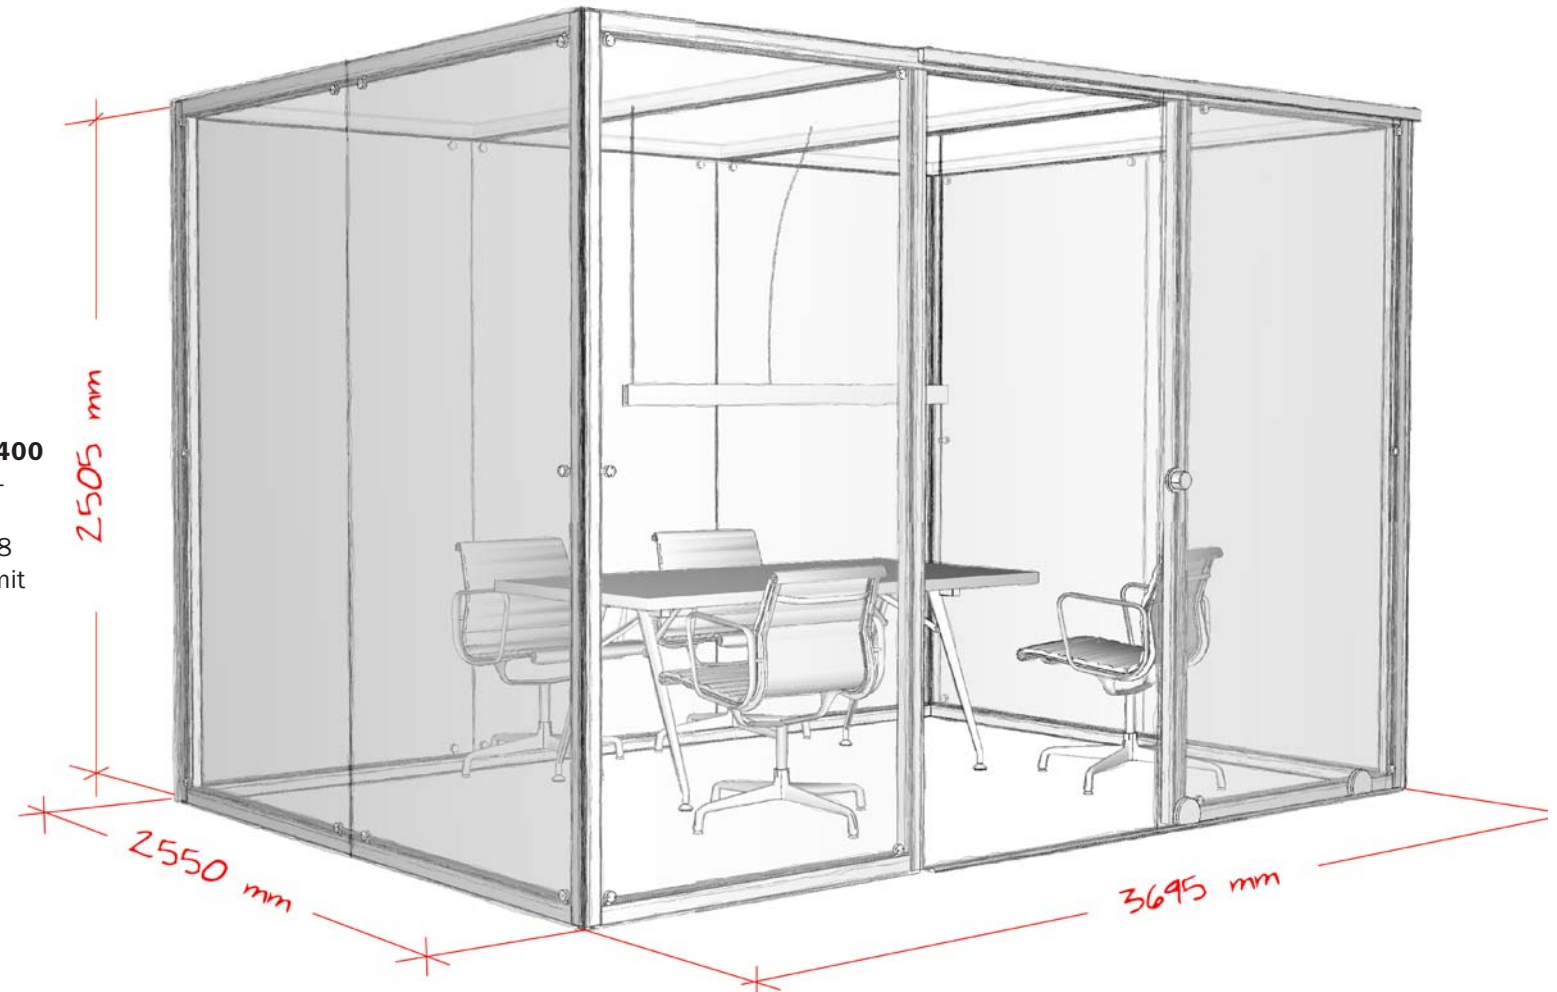

Die otto-Profile sind so konstruiert, dass sie wie ein Wechselrahmen funktionieren: mit wenigen Handgriffen ist ein bedrucktes Stoffbanner in den Rahmen eingespannt, oder eine feste Wandfüllung aus Glas, Holz, oder anderen Plattenmaterialien montiert. Durch die enorme Wandelbarkeit ist die **ottobox** nicht nur als modulares Raumsystem für Bürolandschaften geeignet, sondern auch für temporäre Werbeaktionen ideal. Individuelle Licht-, Belüftungs- und Akustiklösungen sind problemlos integrierbar.

Aussenmaße:

Breite **3.695 mm**
Tiefe (mit Tür) **2.550 mm**
Höhe (mit Rollen) **2.575 mm**

Preis netto: **13.980,- Euro**

Ohne Mobilar, Beleuchtung und Bodenbelag.

Preise netto ab Werk, zzgl. Verpackung, Montage und der gesetzlichen Mehrwertsteuer.

constructiv ottobox im **Achsmaß 3.600 x 2.400 x 2.400 mm**, ohne Bodenanlage, auf vorhandenem Boden stehend, bodengeführte Glasschiebetür, Wand- und Deckenfüllungen aus 8 mm ESG / VSG - Glas, mittleres Deckenfeld mit Akustikpanel.

Aussenmaße:

Breite	3.695 mm
Tiefe (mit Tür)	2.550 mm
Höhe (ohne Rollen)	2.505 mm

Preis netto: **12.120,- Euro**

Ohne Ablagen und Mobilar, und Beleuchtung.

Preise netto ab Werk, zzgl. Verpackung, Montage und der gesetzlichen Mehrwertsteuer.