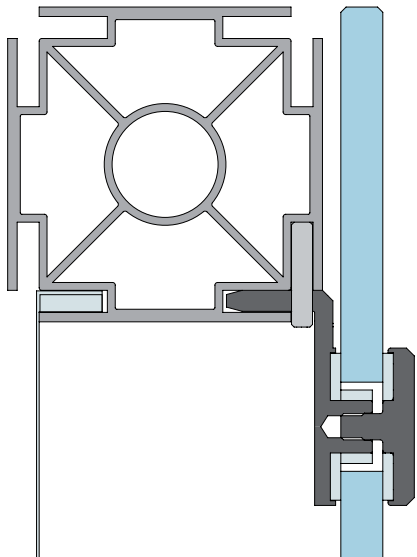

Die otto-Profile sind so konstruiert, dass sie wie ein Wechselrahmen funktionieren: mit wenigen Handgriffen ist ein bedrucktes Stoffbanner in den Rahmen eingespannt, oder eine feste Wandfüllung aus Glas, Holz, oder anderen Plattenmaterialien montiert. Durch die enorme Wandelbarkeit ist die **ottobox** nicht nur als modulares Raumsystem für Bürolandschaften geeignet, sondern auch für temporäre Werbeaktionen ideal. Individuelle Licht-, Belüftungs- und Akustiklösungen sind problemlos integrierbar.

Ästhetik und Funktion

Das otto-Profil vereint filigrane Ästhetik mit maximaler Funktion – in der Seitenansicht wirkt es sehr reduziert, wie ein Vierkanthrohr mit je einer Schattenfuge an den Kanten. Im Querschnitt erkennt man, dass das Profil über Eck angeordnete Funktionsnuten hat, die zur spaltfreien Befestigung von Stoffbannern mit Kederprofil ebenso genutzt werden können, wie dazu, Plattenwerkstoffe oder Zubehörteile zu befestigen.