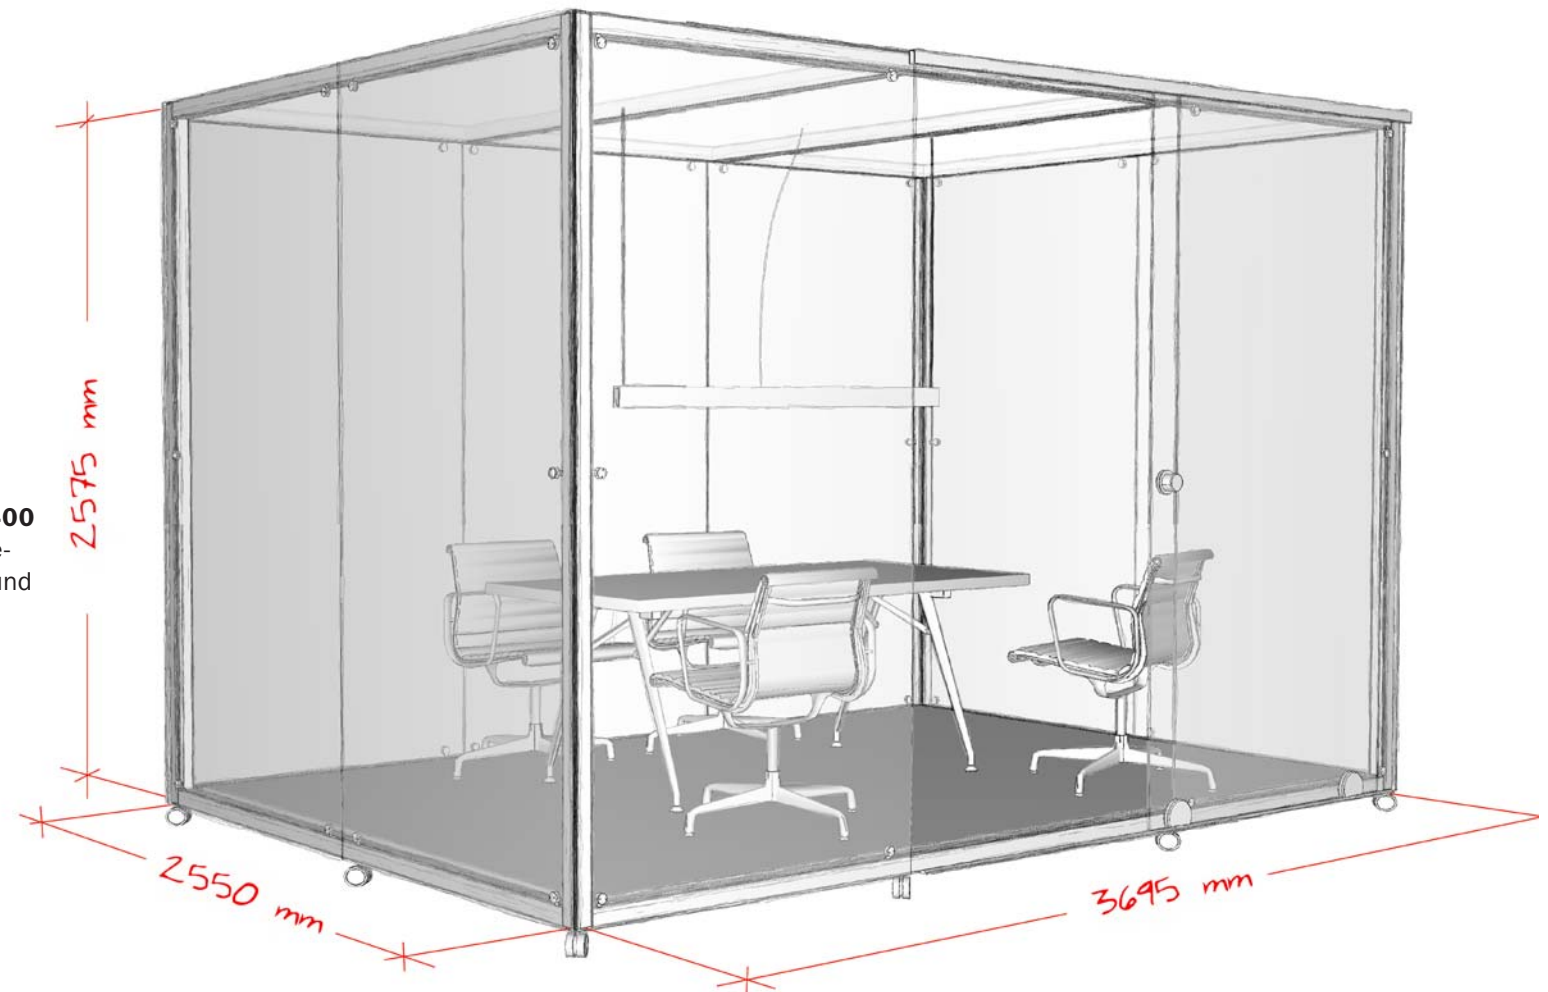

Die otto-Profile sind so konstruiert, dass sie wie ein Wechselrahmen funktionieren: mit wenigen Handgriffen ist ein bedrucktes Stoffbanner in den Rahmen eingespannt, oder eine feste Wandfüllung aus Glas, Holz, oder anderen Plattenmaterialien montiert. Durch die enorme Wandelbarkeit ist die **ottobox** nicht nur als modulares Raumsystem für Bürolandschaften geeignet, sondern auch für temporäre Werbeaktionen ideal. Individuelle Licht-, Belüftungs- und Akustiklösungen sind problemlos integrierbar.

Aussenmaße:

Breite	2.495 mm
Tiefe (mit Tür)	2.550 mm
Höhe (ohne Rollen)	2.505 mm

Preis netto: **9.780,- Euro**

Ohne Ablagen und Mobilar, und Beleuchtung.

Preise netto ab Werk, zzgl. Verpackung, Montage und der gesetzlichen Mehrwertsteuer.

constructiv ottobox im **Achsmaß 3.600 x 2.400 x 2.400 mm**, mit Bodenanlage, auf Rollen stehend, bodengeführte Glasschiebetür, Wand- und Deckenfüllungen aus 8 mm ESG / VSG - Glas.

constructiv ottobox im **Achsmaß 3.600 x 2.400 x 2.400 mm**, mit Bodenanlage, auf Rollen stehend, bodengeführte Glasschiebetür, Wand- und Deckenfüllungen aus 8 mm ESG / VSG - Glas.

Aussenmaße:

Breite **3.695 mm**
Tiefe (mit Tür) **2.550 mm**
Höhe (mit Rollen) **2.575 mm**

Preis netto: **13.980,- Euro**

Ohne Mobilar, Beleuchtung und Bodenbelag.

Preise netto ab Werk, zzgl. Verpackung, Montage und der gesetzlichen Mehrwertsteuer.