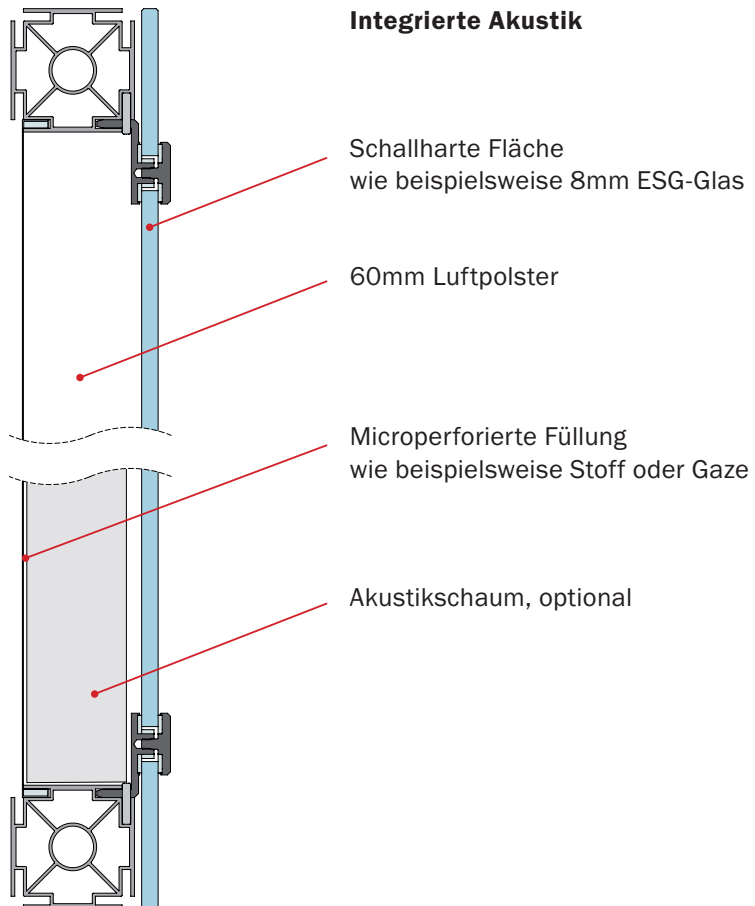

Die otto-Profile sind so konstruiert, dass sie wie ein Wechselrahmen funktionieren: mit wenigen Handgriffen ist ein bedrucktes Stoffbanner in den Rahmen eingespannt, oder eine feste Wandfüllung aus Glas, Holz, oder anderen Plattenmaterialien montiert. Durch die enorme Wandelbarkeit ist die **ottobox** nicht nur als modulares Raumsystem für Bürolandschaften geeignet, sondern auch für temporäre Werbeaktionen ideal. Individuelle Licht-, Belüftungs- und Akustiklösungen sind problemlos integrierbar.

Ästhetik und Funktion

Das otto-Profil vereint filigrane Ästhetik mit maximaler Funktion – in der Seitenansicht wirkt es sehr reduziert, wie ein Vierkanthrohr mit je einer Schattenfuge an den Kanten. Im Querschnitt erkennt man, dass das Profil über Eck angeordnete Funktionsnuten hat, die zur spaltfreien Befestigung von Stoffbannern mit Kederprofil ebenso genutzt werden können, wie dazu, Plattenwerkstoffe oder Zubehörteile zu befestigen.