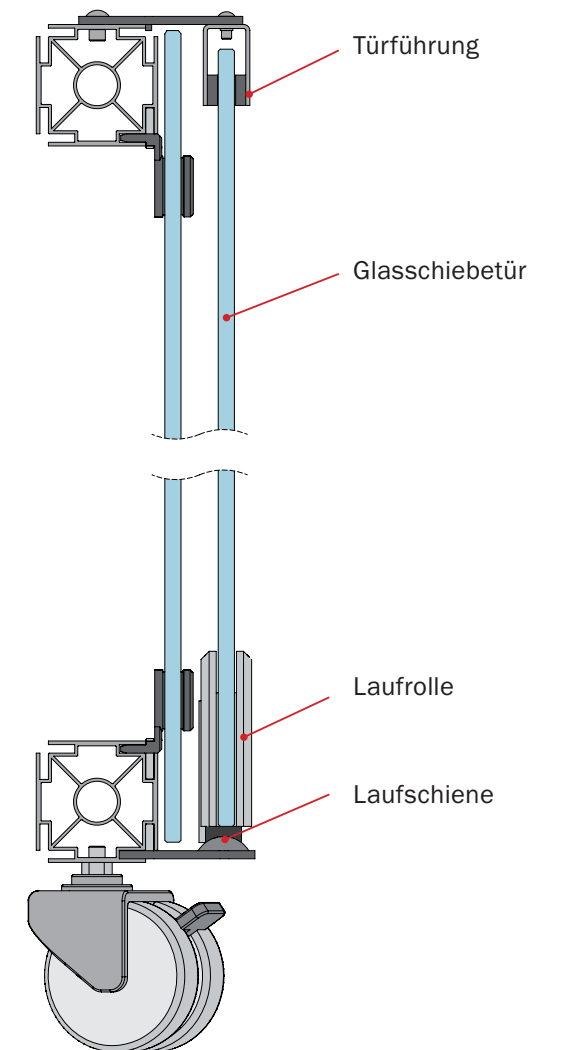

Die otto-Profile sind so konstruiert, dass sie wie ein Wechselrahmen funktionieren: mit wenigen Handgriffen ist ein bedrucktes Stoffbanner in den Rahmen eingespannt, oder eine feste Wandfüllung aus Glas, Holz, oder anderen Plattenmaterialien montiert. Durch die enorme Wandelbarkeit ist die **ottobox** nicht nur als modulares Raumsystem für Bürolandschaften geeignet, sondern auch für temporäre Werbeaktionen ideal. Individuelle Licht-, Belüftungs- und Akustiklösungen sind problemlos integrierbar.

Wandaufbau

Der Einsatz von mikroperforierten Materialien innerhalb des Profils reduziert in Kombination mit schallharten Flächen wie Glas, Holz, Metall oder ähnlichem die Nachhallzeit.

Bodengeführte Schiebetür

Ästhetik und Funktion

Das otto-Profil vereint filigrane Ästhetik mit maximaler Funktion – in der Seitenansicht wirkt es sehr reduziert, wie ein Vierkanthrohr mit je einer Schattenfuge an den Kanten. Im Querschnitt erkennt man, dass das Profil über Eck angeordnete Funktionsnuten hat, die zur spaltfreien Befestigung von Stoffbannern mit Kederprofil ebenso genutzt werden können, wie dazu, Plattenwerkstoffe oder Zubehörteile zu befestigen.