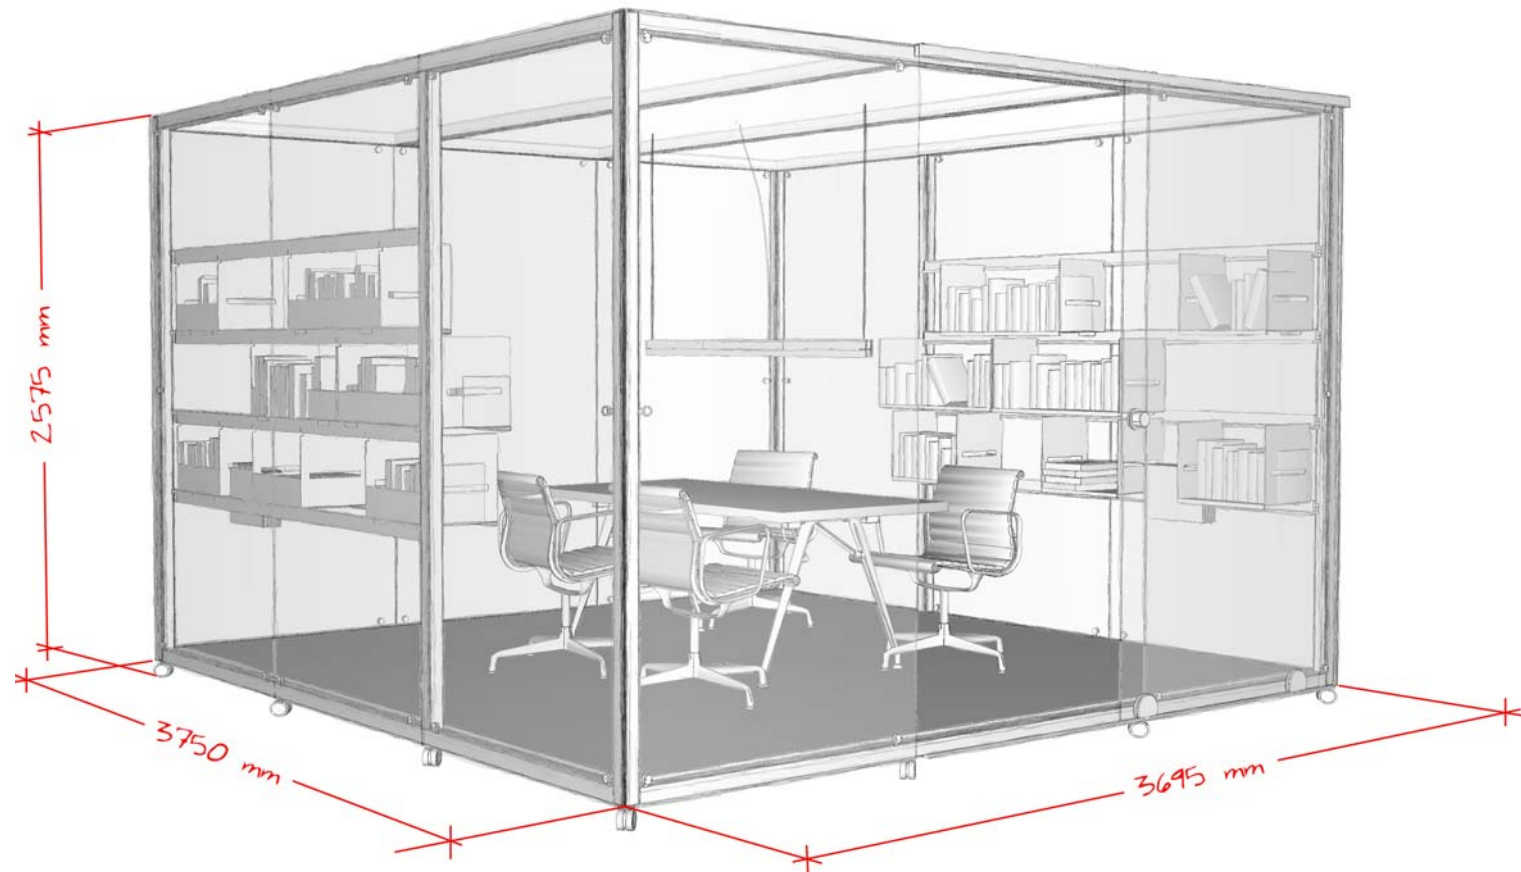

constructiv ottobox im Achsmaß **3.600 x 3.600 x 2.400 mm**, mit Bodenanlage, auf Höhenverstellern stehend, bodengeführte Glasschiebetür, Wand- und Deckenfüllungen aus 8 mm ESG / VSG - Glas, mittleres Deckenfeld mit Akustikpanel.

Aussenmaße:

Breite	3.695 mm
Tiefe (mit Tür)	3.750 mm
Höhe (mit Höhenverstellern)	2.575 mm

Preis netto: **16.800,- Euro**

Ohne Ablagen, Mobilar, Beleuchtung und Bodenbelag.

Preise netto ab Werk, zzgl. Verpackung, Montage und der gesetzlichen Mehrwertsteuer.