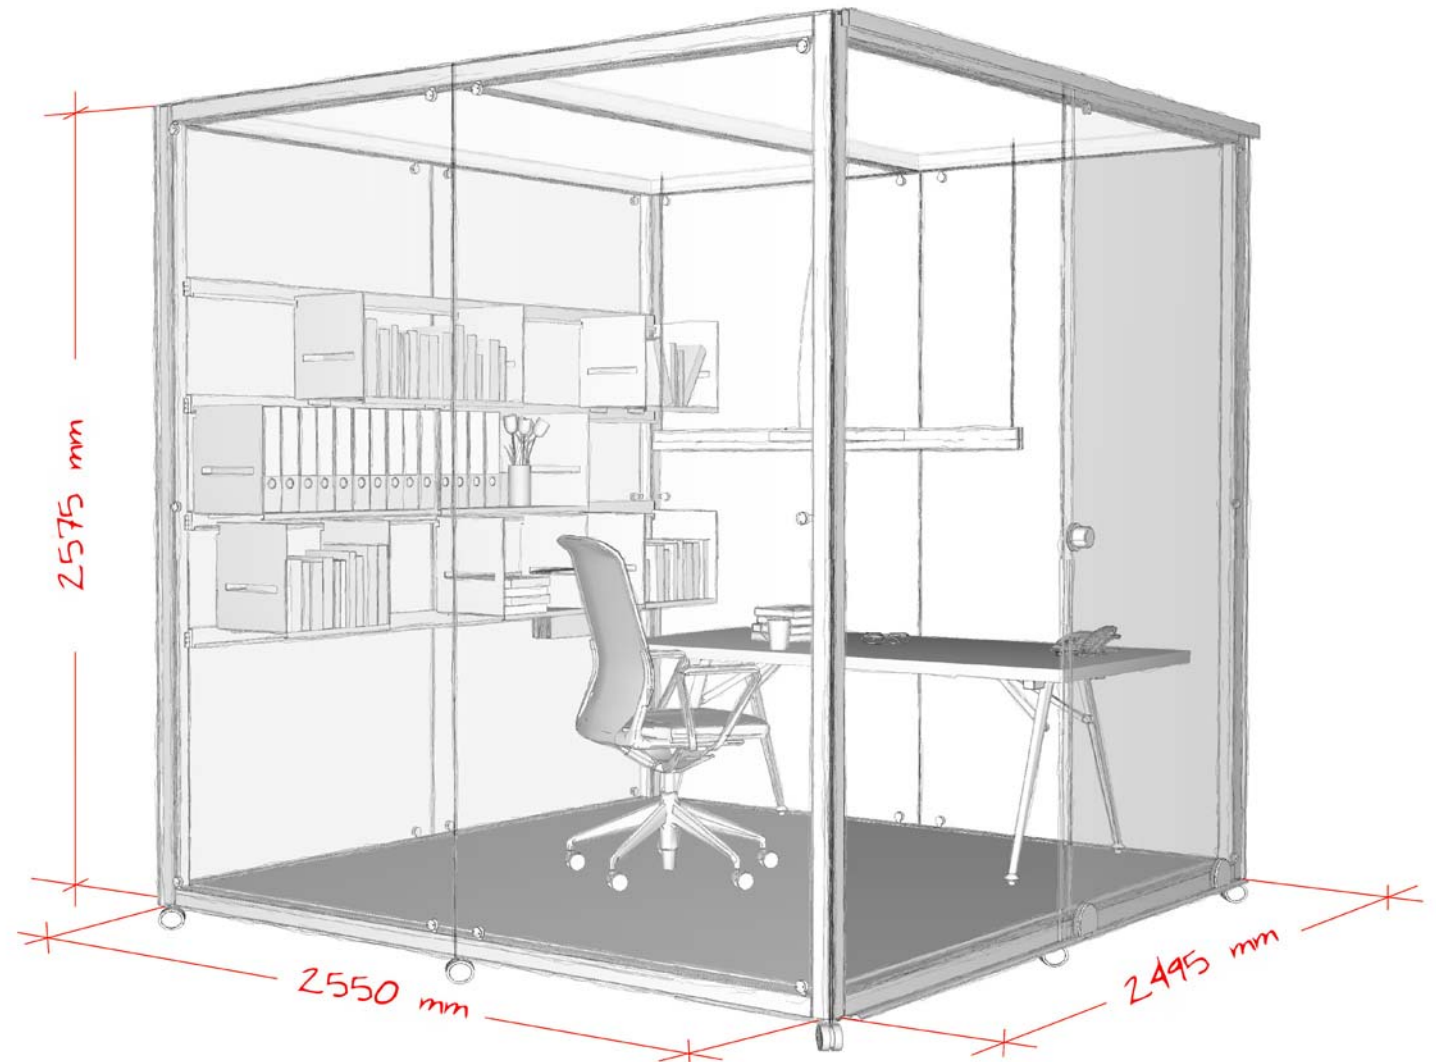

Die otto-Profile sind so konstruiert, dass sie wie ein Wechselrahmen funktionieren: mit wenigen Handgriffen ist ein bedrucktes Stoffbanner in den Rahmen eingespannt, oder eine feste Wandfüllung aus Glas, Holz, oder anderen Plattenmaterialien montiert. Durch die enorme Wandelbarkeit ist die **ottobox** nicht nur als modulares Raumsystem für Bürolandschaften geeignet, sondern auch für temporäre Werbeaktionen ideal. Individuelle Licht-, Belüftungs- und Akustiklösungen sind problemlos integrierbar.

constructiv ottobox im **Achsmaß 2.400 x 2.400 x 2.400 mm**, mit Bodenanlage, auf Rollen stehend, bodengeführte Glasschiebetür, Wand- und Deckenfüllungen aus 8 mm ESG / VSG - Glas.

constructiv ottobox im **Achsmaß 2.400 x 2.400 x 2.400 mm**, mit Bodenanlage, auf Rollen stehend, bodengeführte Glasschiebetür, Wand- und Deckenfüllungen aus 8 mm ESG / VSG - Glas.

Aussenmaße:

Breite	2.495 mm
Tiefe (mit Tür)	2.550 mm
Höhe (mit Rollen)	2.575 mm

Preis netto: **11.390,- Euro**

Ohne Ablagen und Mobilar, Beleuchtung und Bodenbelag.

Preise netto ab Werk, zzgl. Verpackung, Montage und der gesetzlichen Mehrwertsteuer.

Aussenmaße:

Breite	2.495 mm
Tiefe (mit Tür)	2.550 mm
Höhe (ohne Rollen)	2.505 mm

Preis netto: **9.780,- Euro**

Ohne Ablagen und Mobilar, und Beleuchtung.

Preise netto ab Werk, zzgl. Verpackung, Montage und der gesetzlichen Mehrwertsteuer.