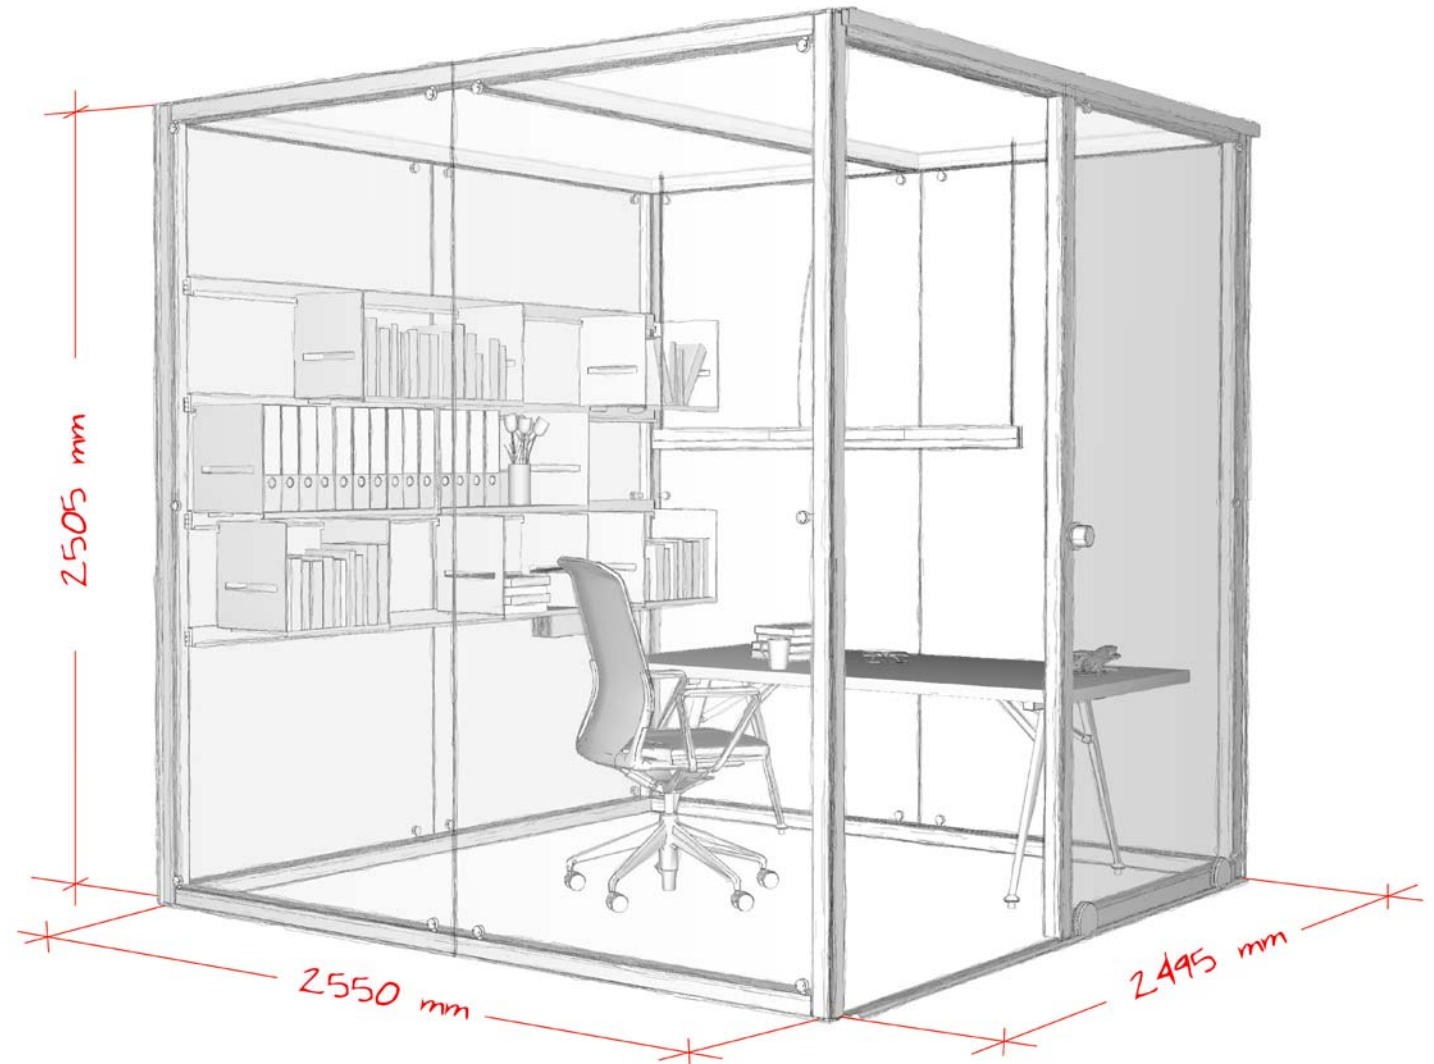

constructiv ottobox im **Achsmaß 2.400 x 2.400 x 2.400 mm**, ohne Bodenanlage, auf vorhandenem Boden stehend, bodengeführte Glasschiebetür, Wand- und Deckenfüllungen aus 8 mm ESG / VSG - Glas.

Aussenmaße:

Breite	2.495 mm
Tiefe (mit Tür)	2.550 mm
Höhe (ohne Rollen)	2.505 mm

Preis netto: **9.780,- Euro**

Ohne Ablagen und Mobilar, und Beleuchtung.

Preise netto ab Werk, zzgl. Verpackung, Montage und der gesetzlichen Mehrwertsteuer.