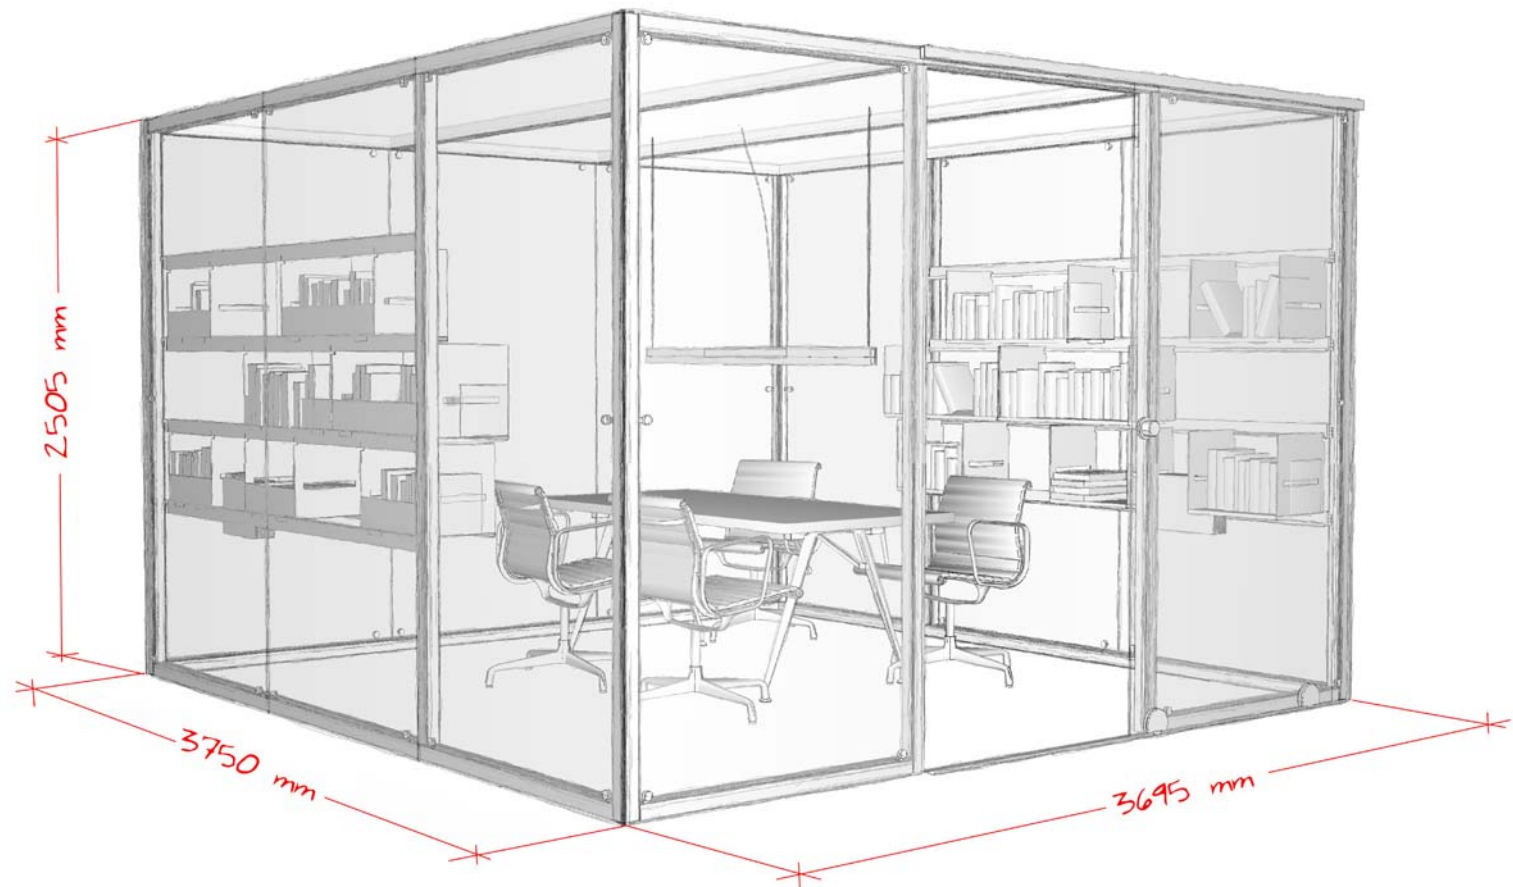

constructiv ottobox im Achsmaß **3.600 x 3.600 x 2.400 mm**, ohne Bodenanlage, auf vorhandenem Boden stehend, bodengeführte Glaschiebetür, Wand- und Deckenfüllungen aus 8 mm ESG / VSG - Glas, mittleres Deckenfeld mit Akustikpanel.

Aussenmaße:

Breite	3.695 mm
Tiefe (mit Tür)	3.750 mm
Höhe (ohne Rollen)	2.505 mm

Preis netto: **14.800,- Euro**

Ohne Ablagen, Mobilar und Beleuchtung.

Preise netto ab Werk, zzgl. Verpackung, Montage und der gesetzlichen Mehrwertsteuer.